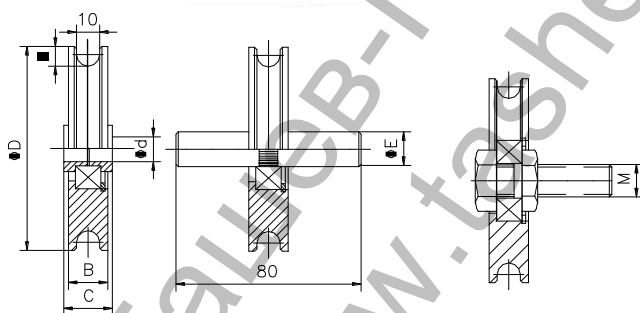

Ролка Estebro® за плъзгачи се врати с втулка ф 90x10 мм,
пластмасова, U-10

Cod	Dimens.	ØD	A	B	C	Ød	ØE	M			Peso Max. Kg
360	45x10	45	8	16	.	.	10	.	30	2	196
361	60x10	58	8	17	22	12	15	14x50	30	2,75	375
362	70x10	68	9	17	22	12	15	14x50	24	2,55	375
363	80x10	78	9	17	22	12	15	14x50	15	1,95	375
364	90x10	88	9	17	22	12	15	14x50	12	1,85	375
365	100x10	98	9	17	22	12	15	14x50	12	2,2	375
366	120x10	118	9	17	22	12	15	14x50	7	1,7	375
367	150x10	147	9	19	32	16	20	16x50	4	1,9	655
381	180x10	177	9	19	32	16	20	16x50	4	2,6	655
368	200x10	197	9	19	32	16	20	16x50	4	3,05	655

Family: Wheels

Material: PA6 nylon

Finish: Zinc-plated

Maximum weight supported by the bearing*: See table

Description: Wheel with bearing 6202 2RS. It is normally installed on overhead doors to allow the displacement of the cable. It can be supplied with reducing sleeves to 12 mm, with an axle of Ø 15 mm and 80 mm long, or with a M.14x50 screw.

***In perfect conditions of installation, usage and maintenance.**

Продукт: [Ролка Estebro® за плъзгаци се врати с втулка ф 90x10 мм, пластмасова, U-10](#)

Категория: [Плъзгаци се врати](#)

Бранд: [Estebro®](#)